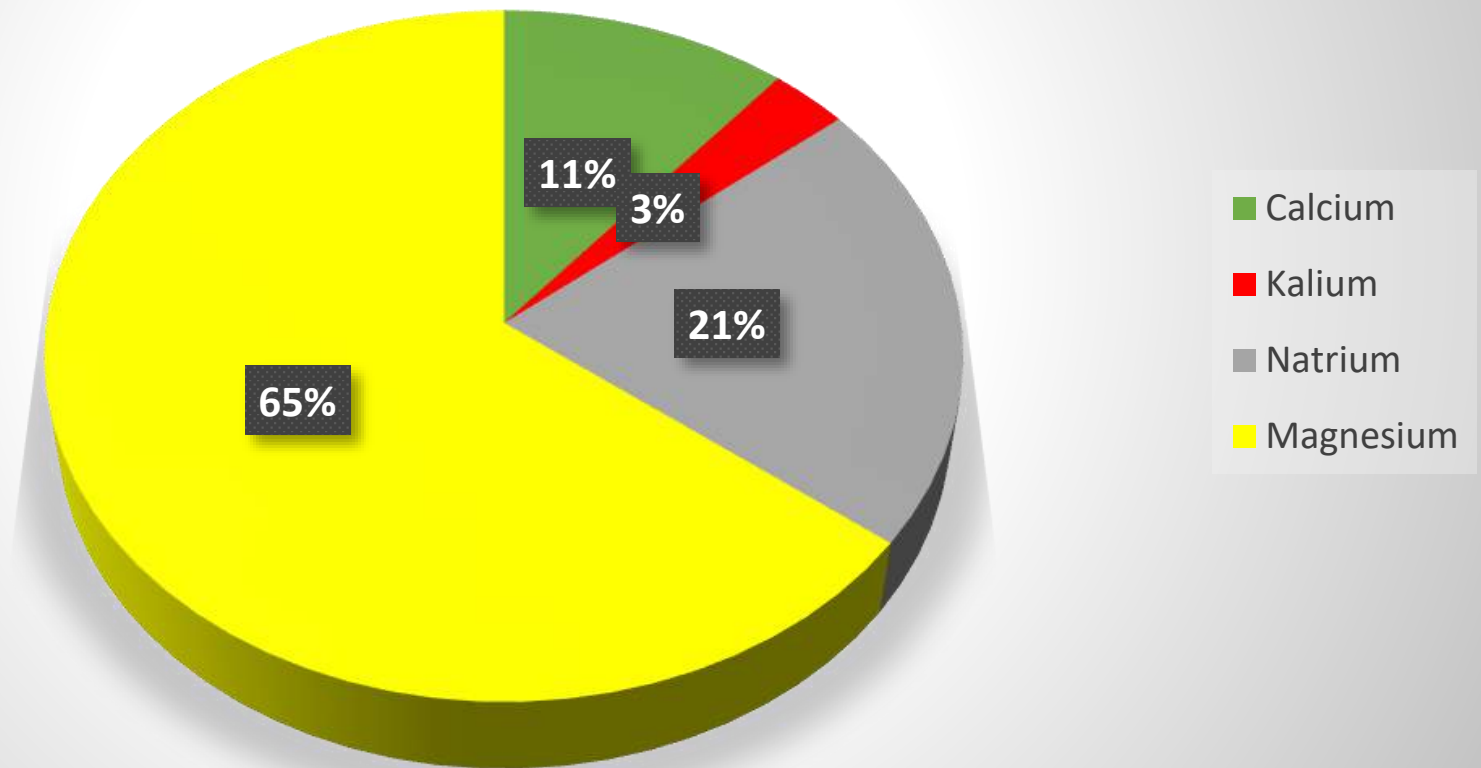

## Normales Totes-Meer-Salz

# Normales Meersalz

- Kalium
- Magnesium
- Calium
- Natrium

# Totes Meer Salz OxygenConcept