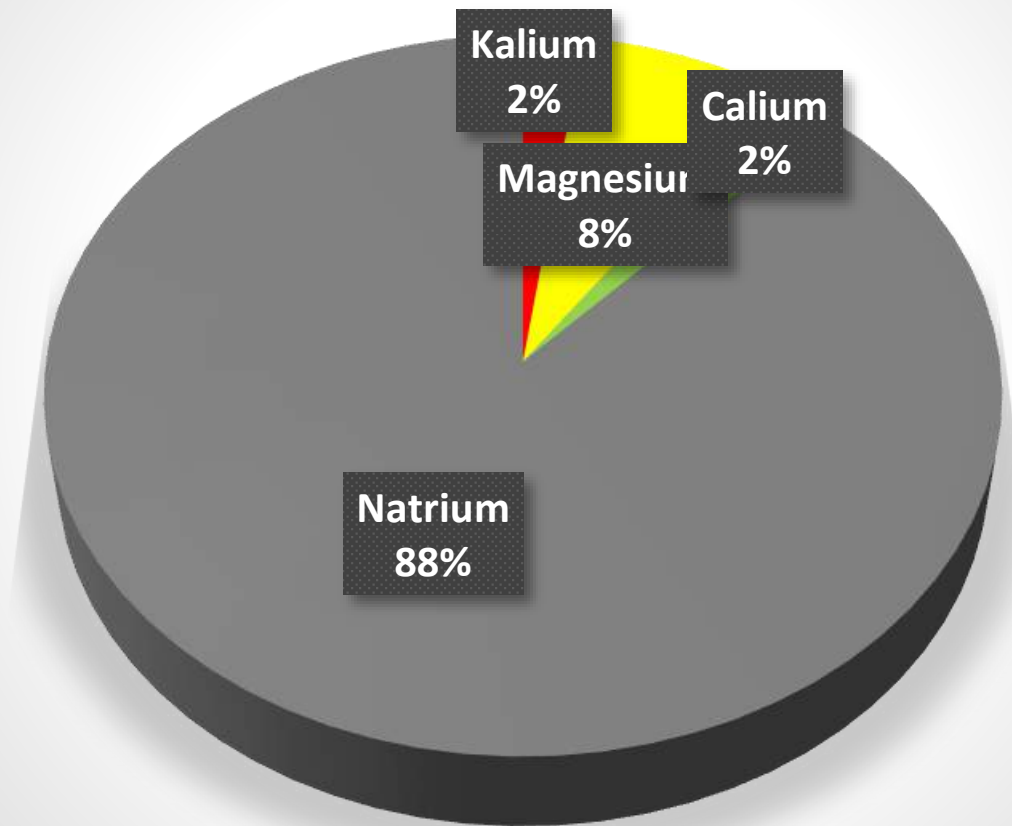

## Normales Totes-Meer-Salz

# Normales Meersalz

- Kalium
- Magnesium
- Calium
- Natrium

# Totes Meer Salz OxygenConcept